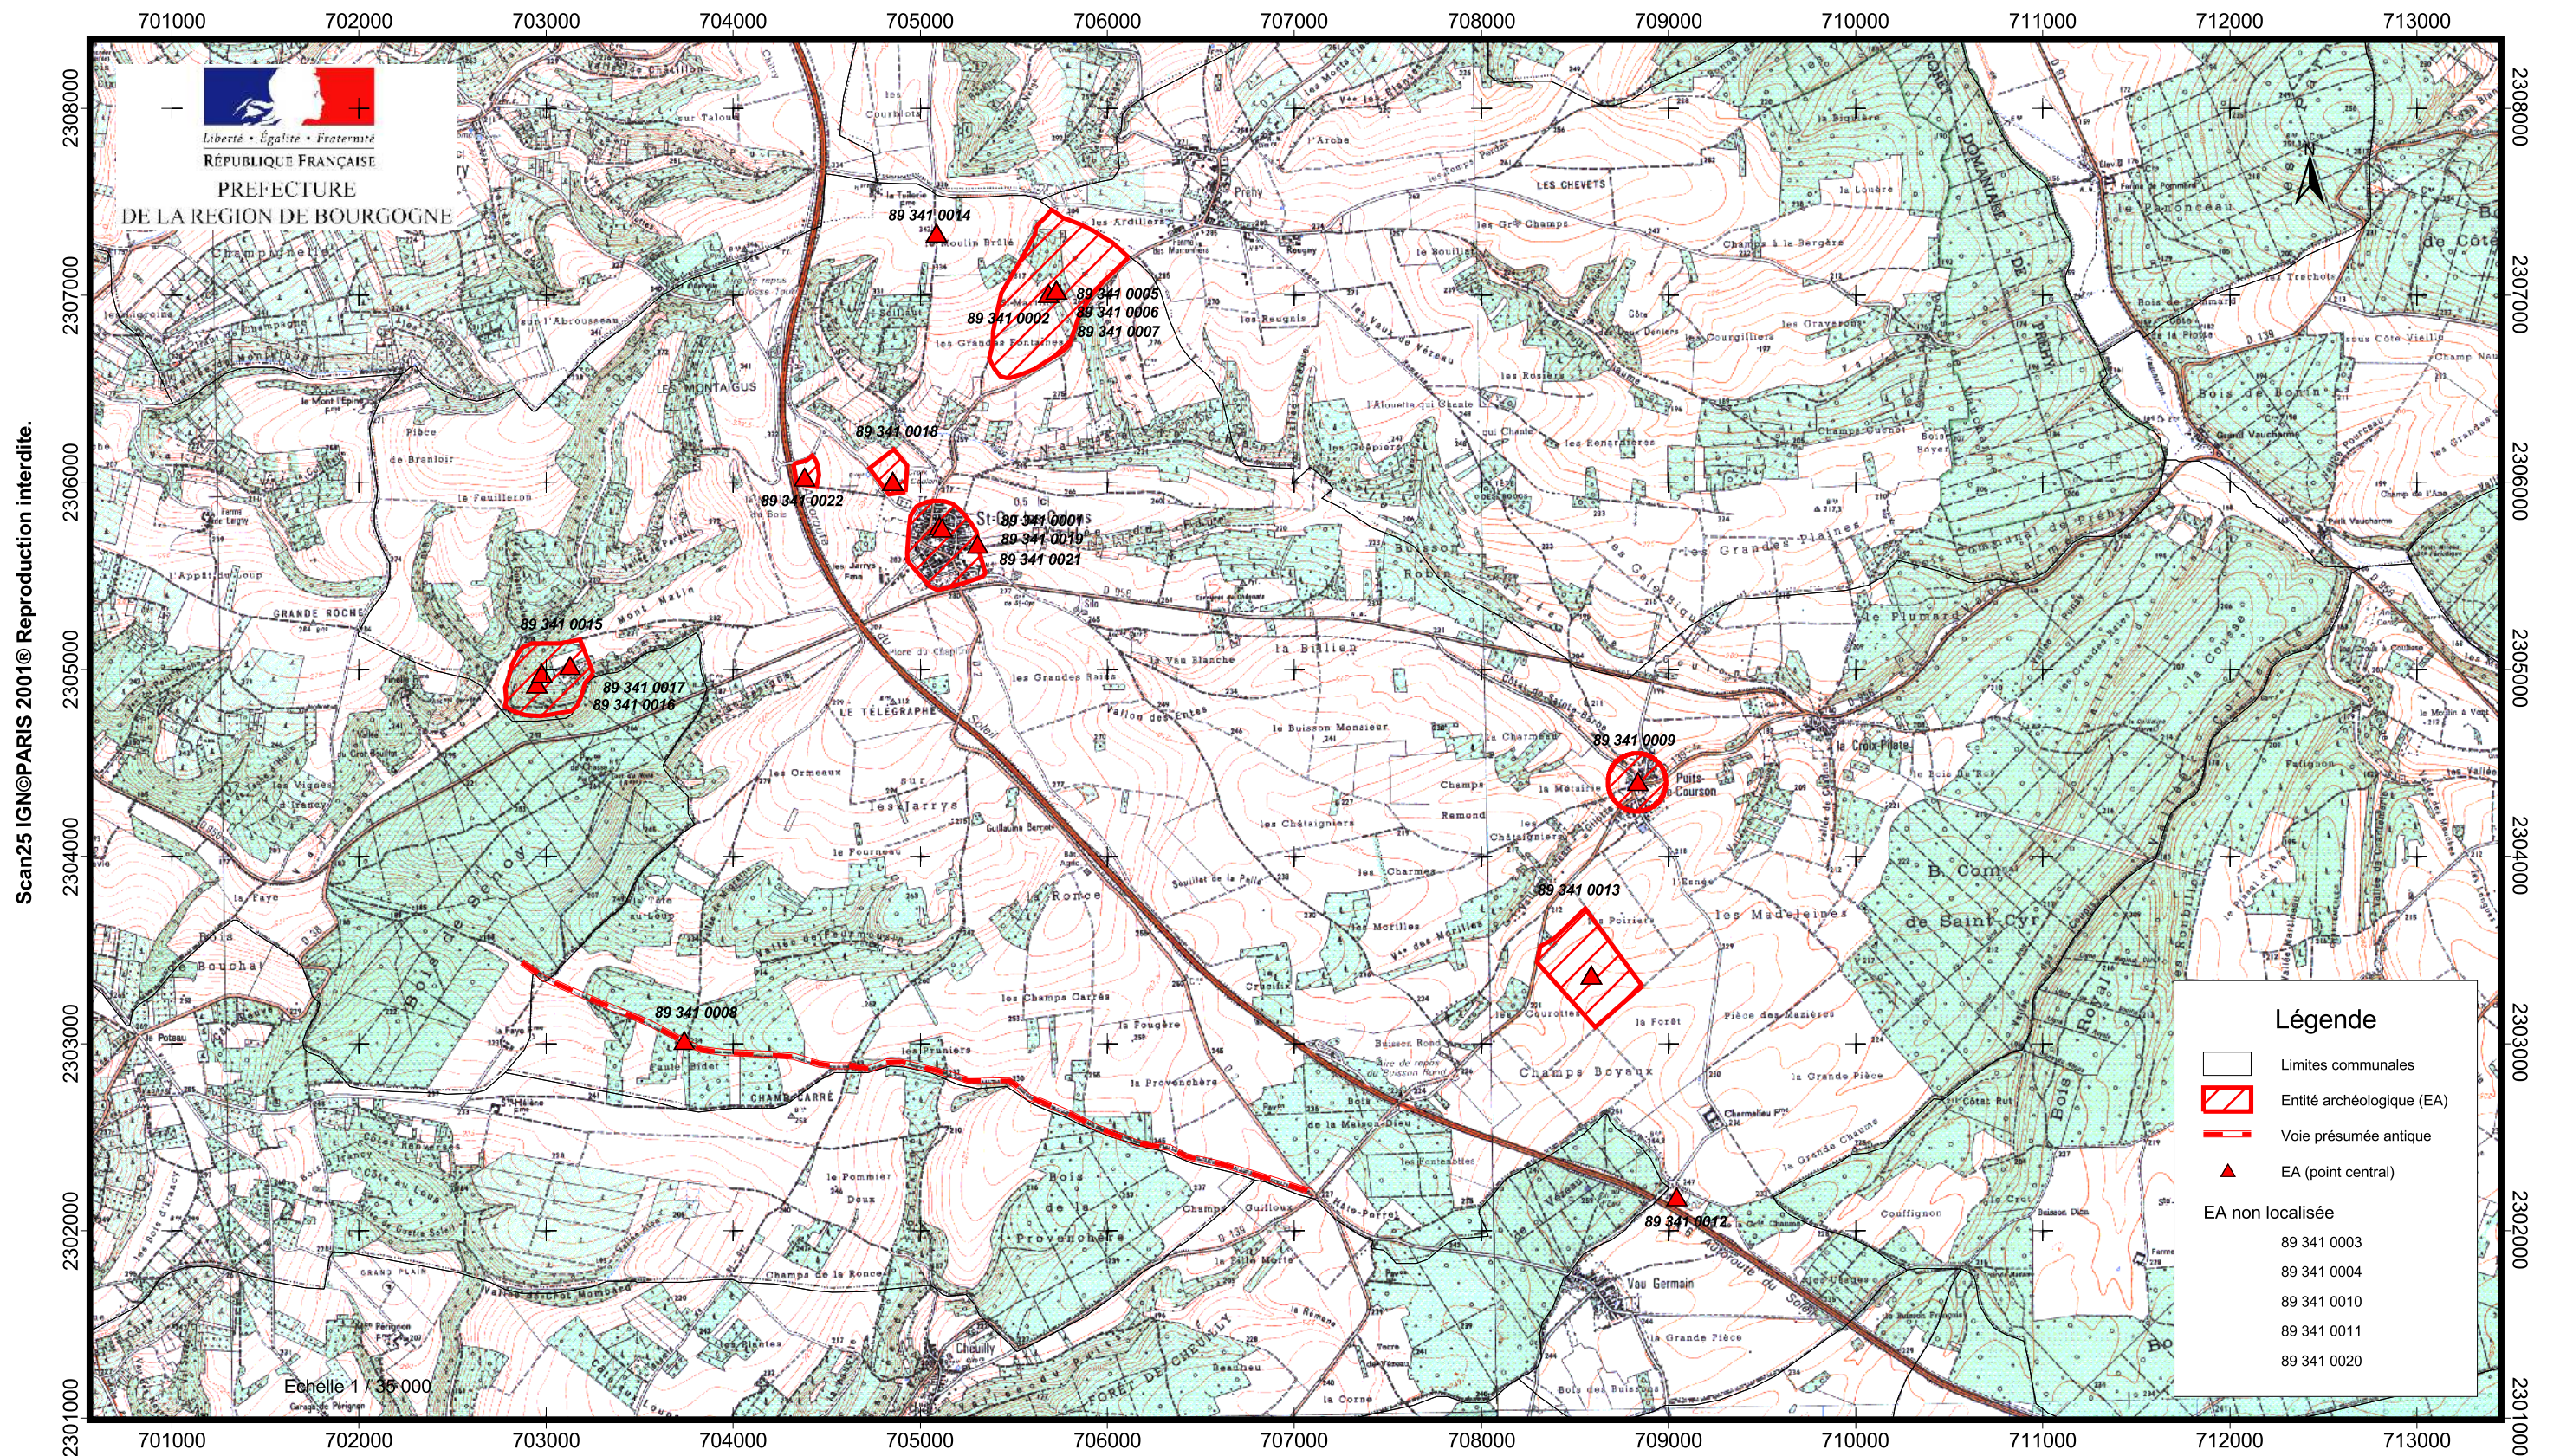

**(89.341) Saint-Cyr-Les-Colons**  
**PLU / Carte communale**  
**Entités archéologiques (état au 16/02/2012)**

Scan25 IGN©PARIS 2001© Reproduction interdite.